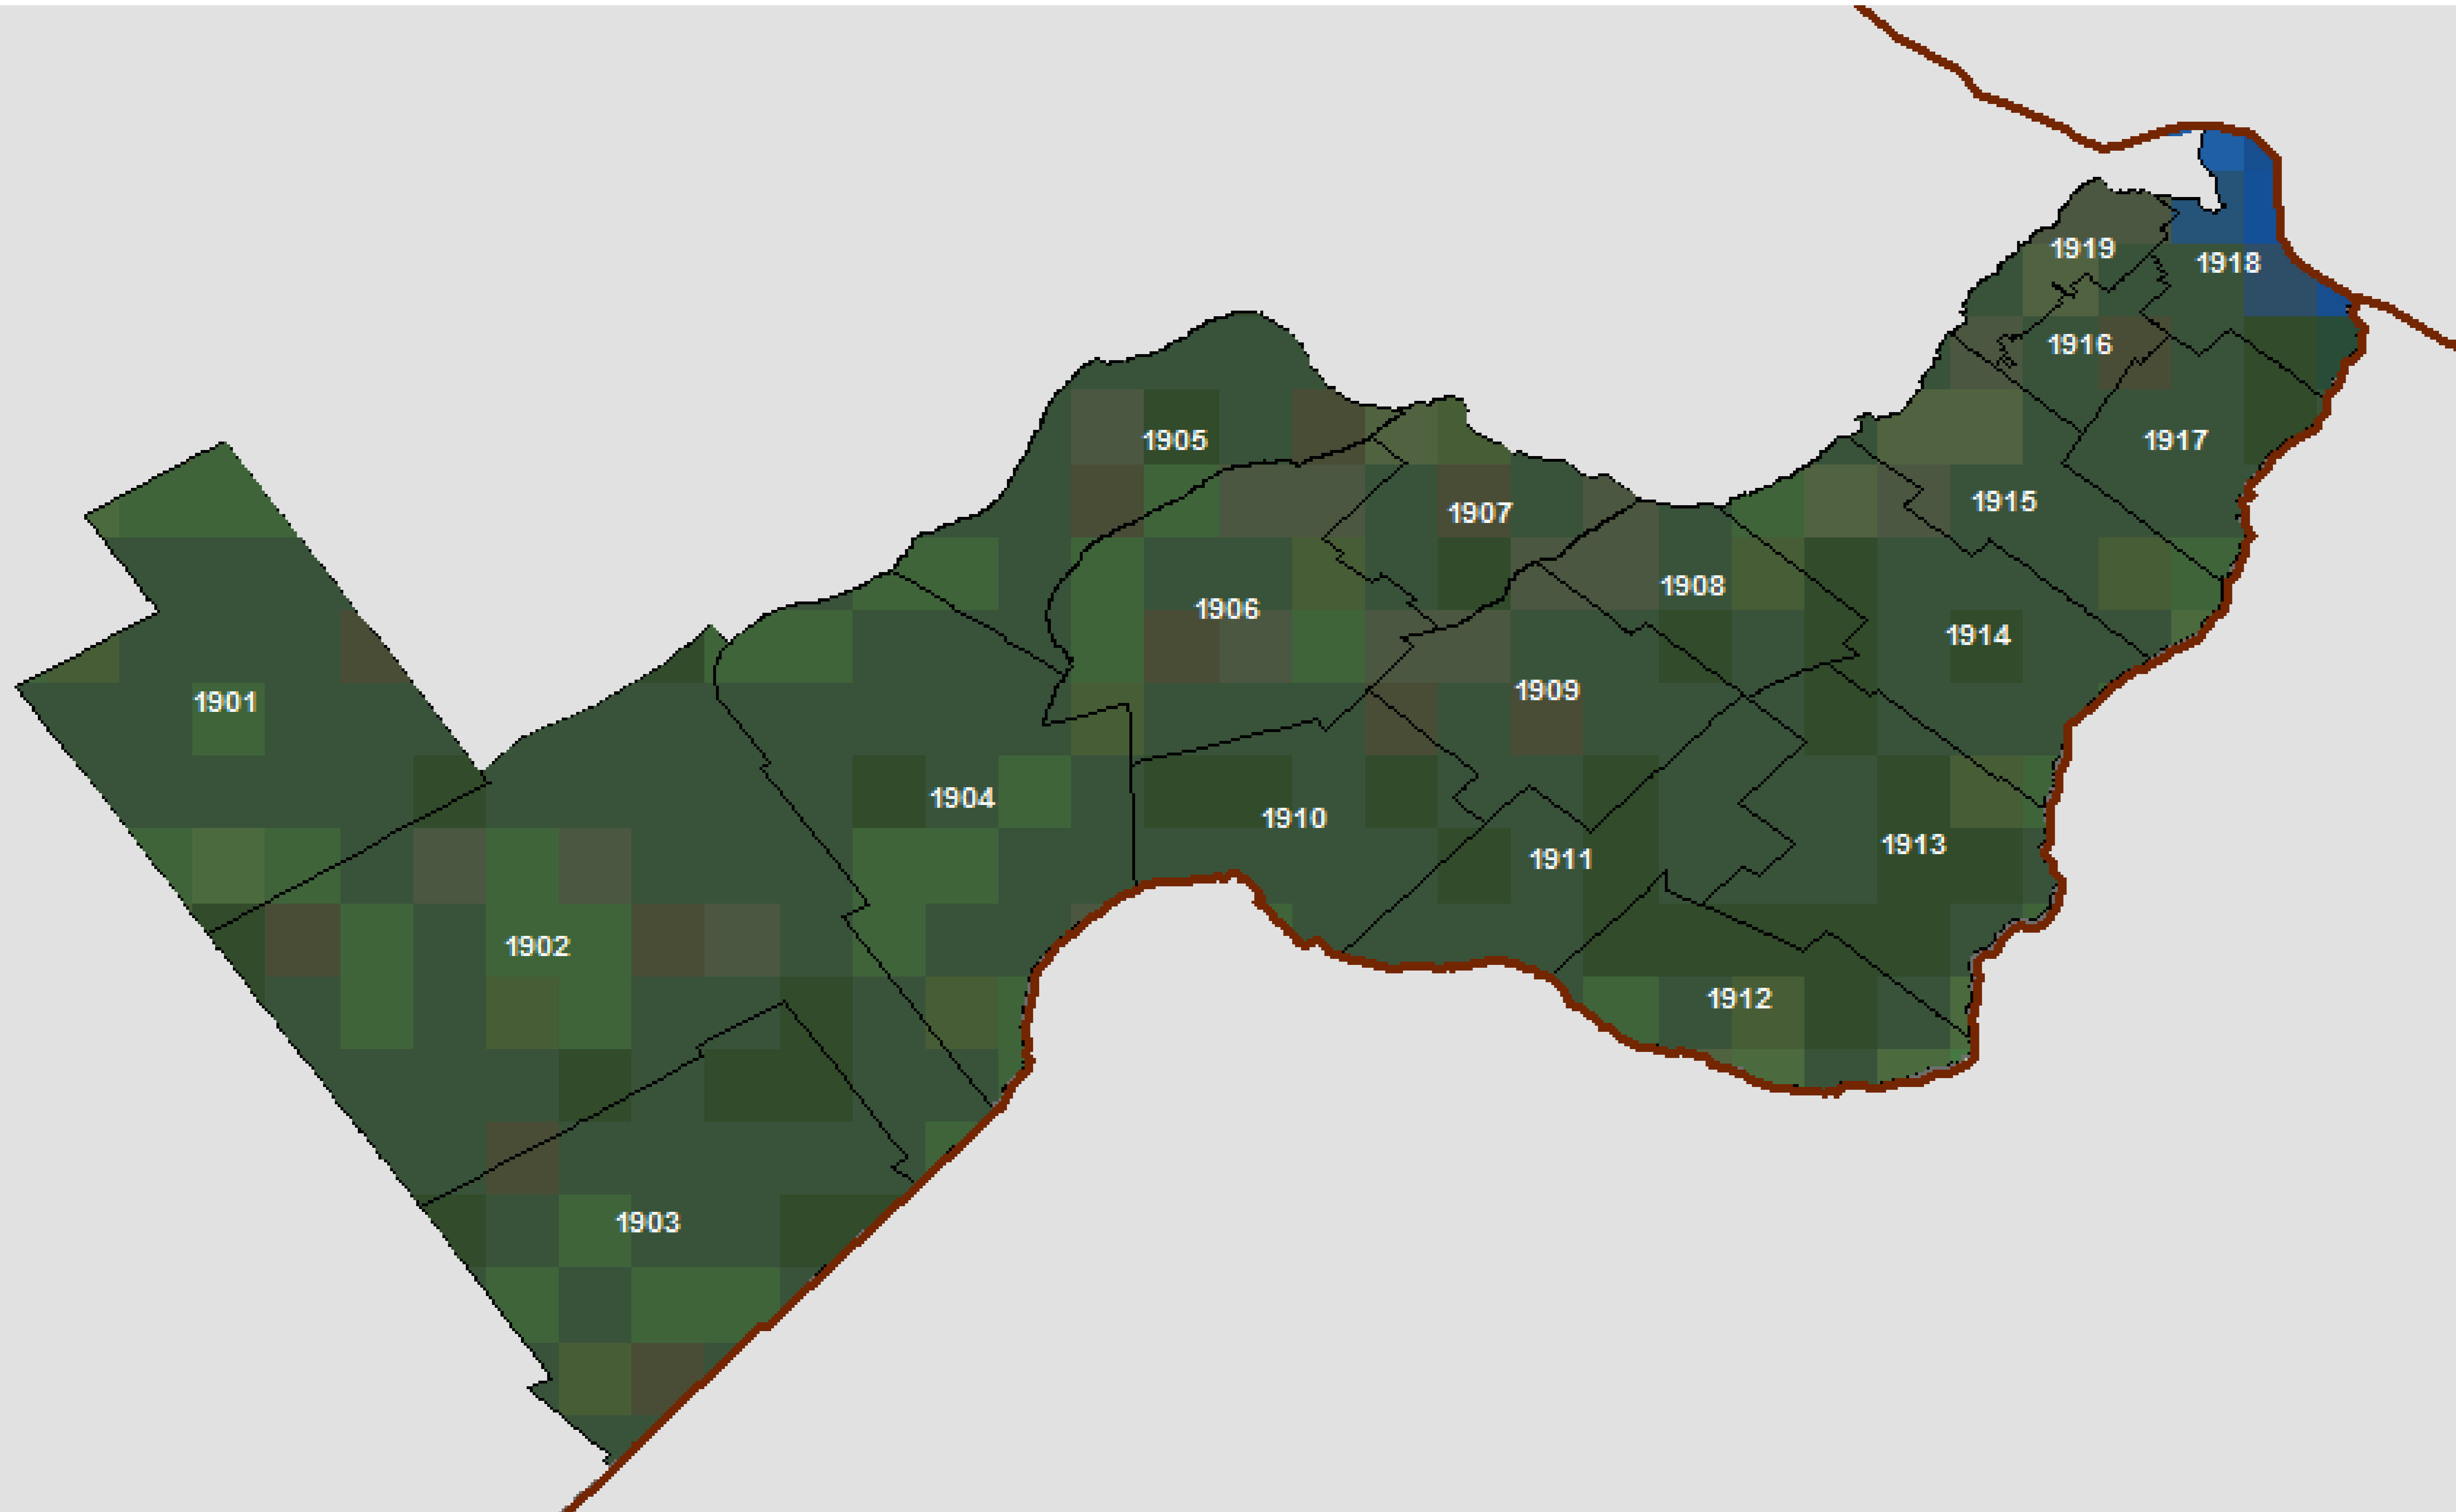

CONSTITUCIÓN – SANTA FE

DISTRITO	NOMBRE
1901	Bombal
1902	Alcorta
1903	Juncal
1904	Máximo Paz
1905	Pavón Arriba
1906	Santa Teresa
1907	La Vanguardia
1908	Cepeda
1909	Sargento Cabral
1910	Peyrano
1911	Sánchez
1912	General Gelly
1913	Juan B. Molina
1914	Godoy
1915	Rueda
1916	Empalme Villa Constitución
1917	Theobald
1918	Villa Constitución
1919	Pavón