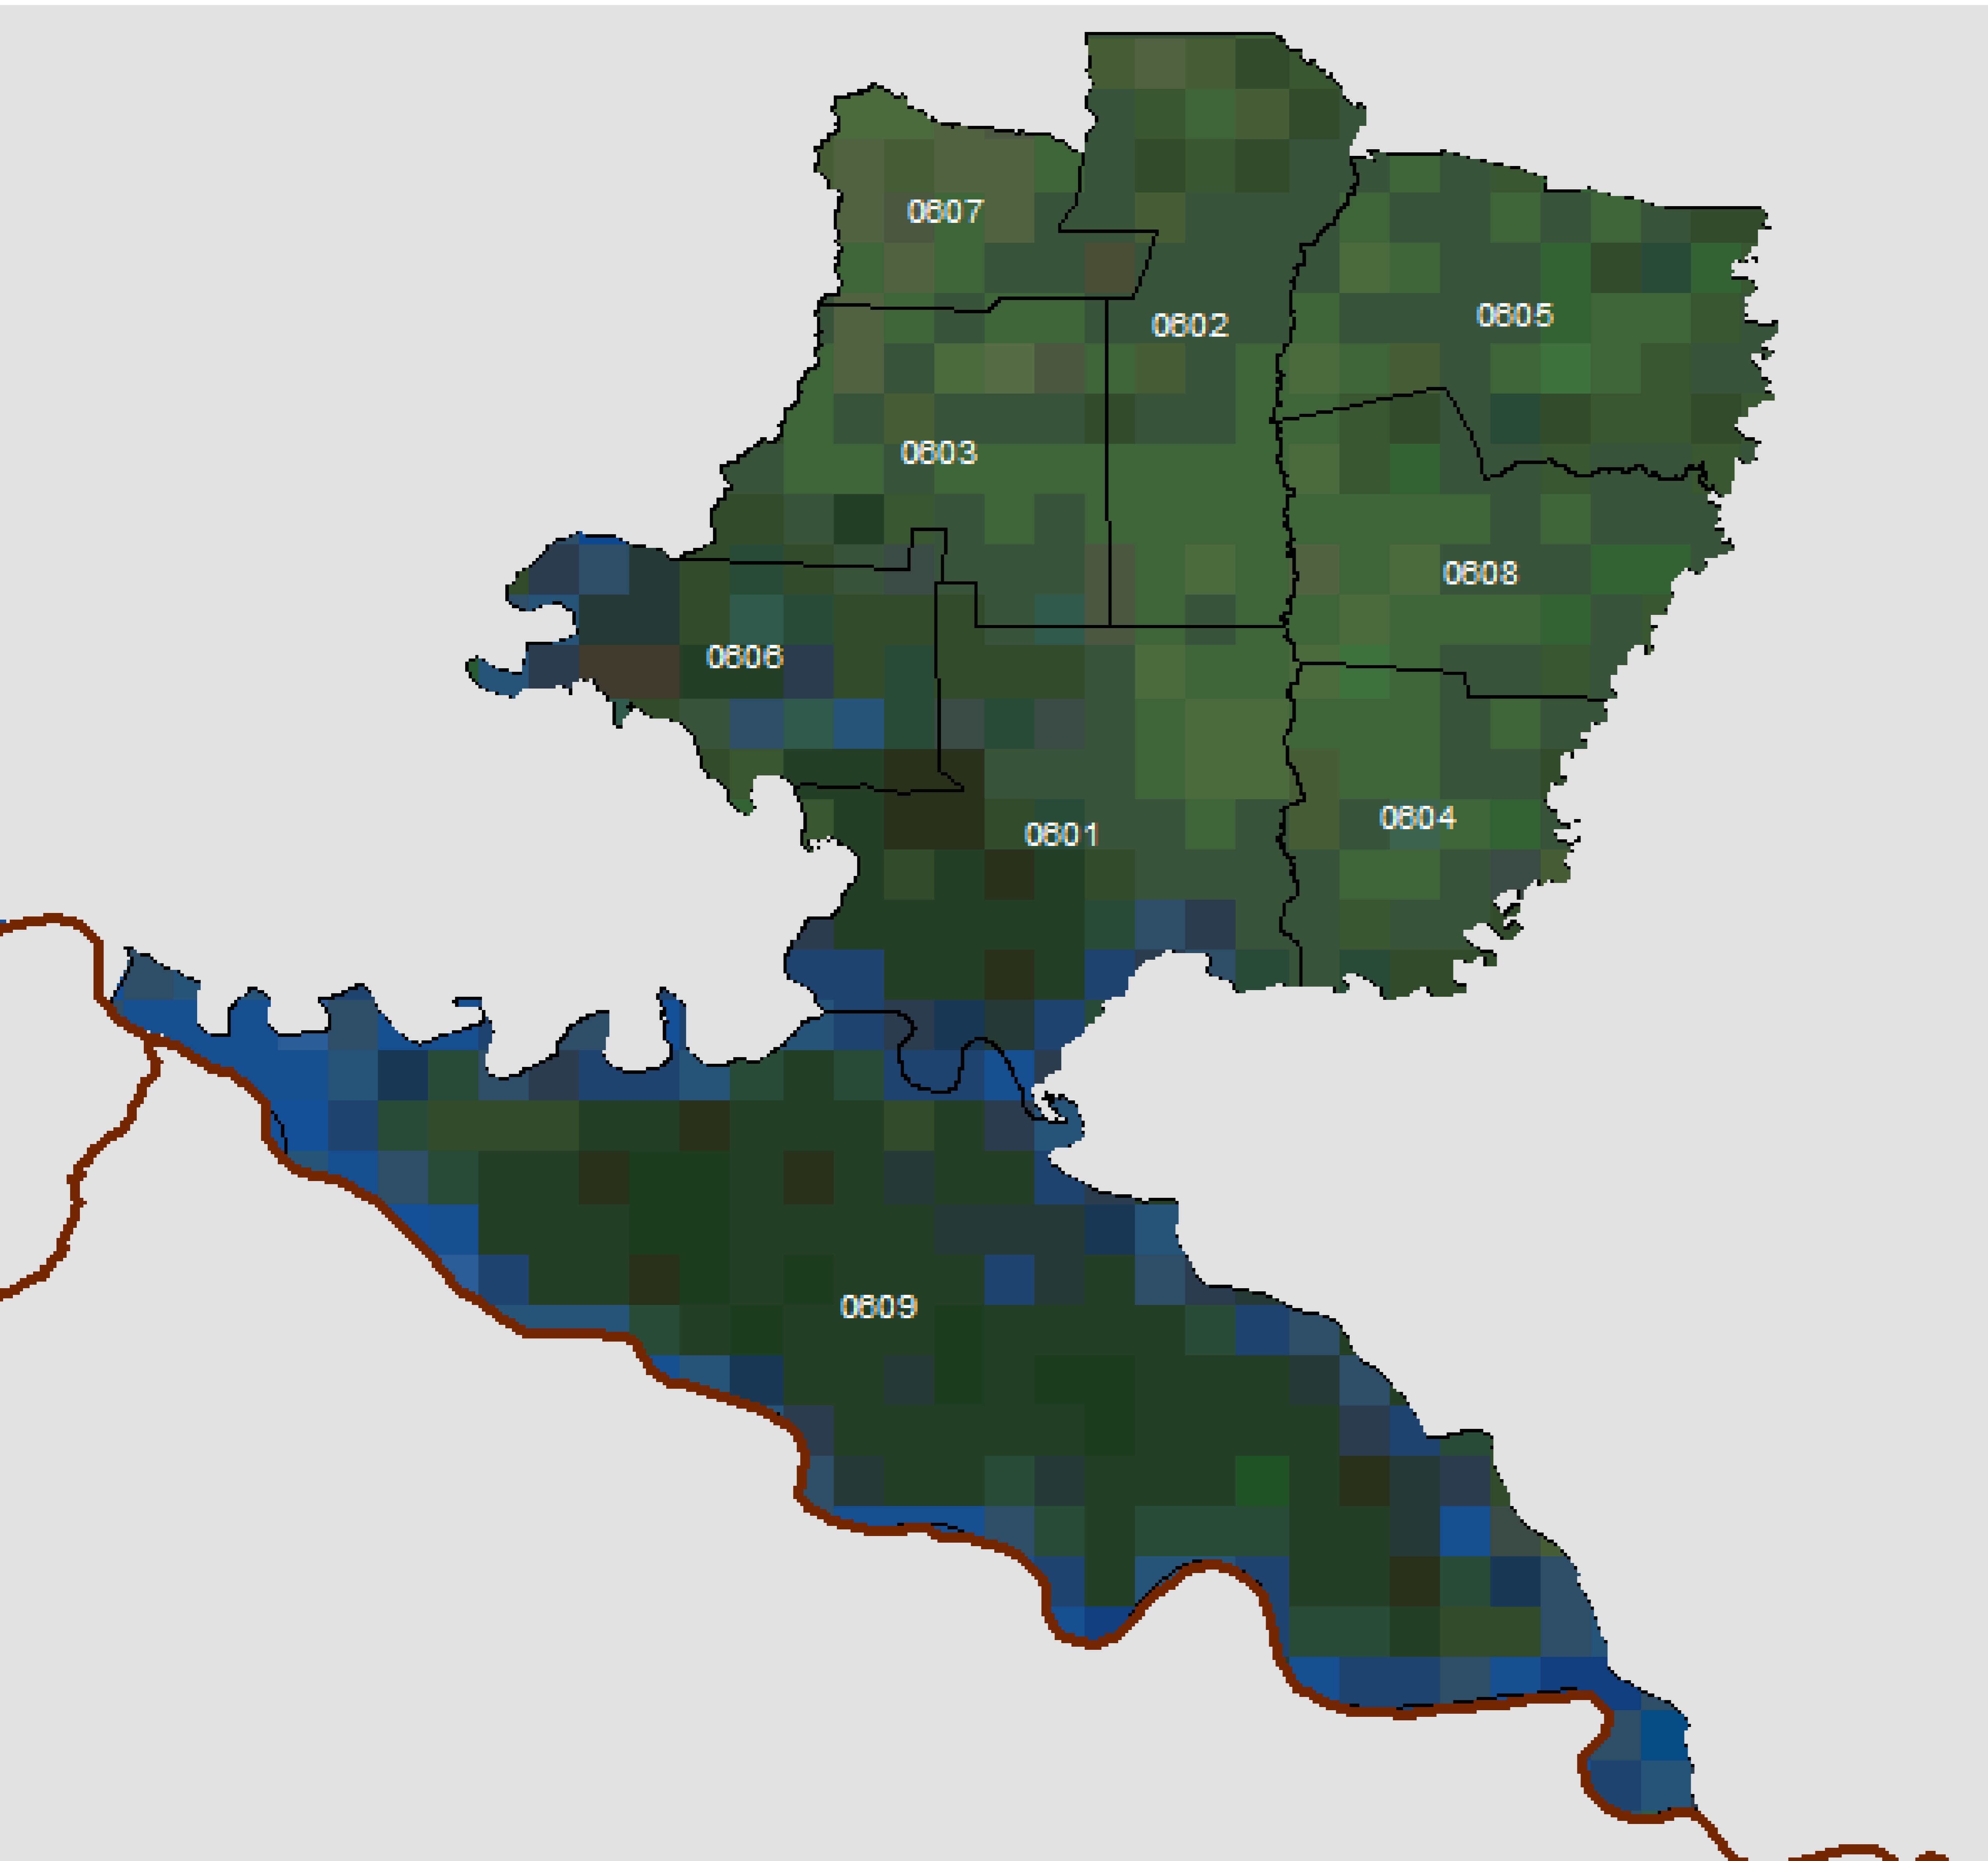

GUALEGUAY – ENTRE RÍOS

DISTRITO	NOMBRE
0601	Octavo (Albardón)
0602	Cuarto (Clé)
0603	Sexto (Costa de Nogoyá)
0604	Primero (Cuchilla)
0605	Tercero (Jacinta)
0606	Séptimo (Médanos)
0607	Quinto (Sauce)
0608	Segundo (Vizcachas)
0609	Islas de las Lechiguanas