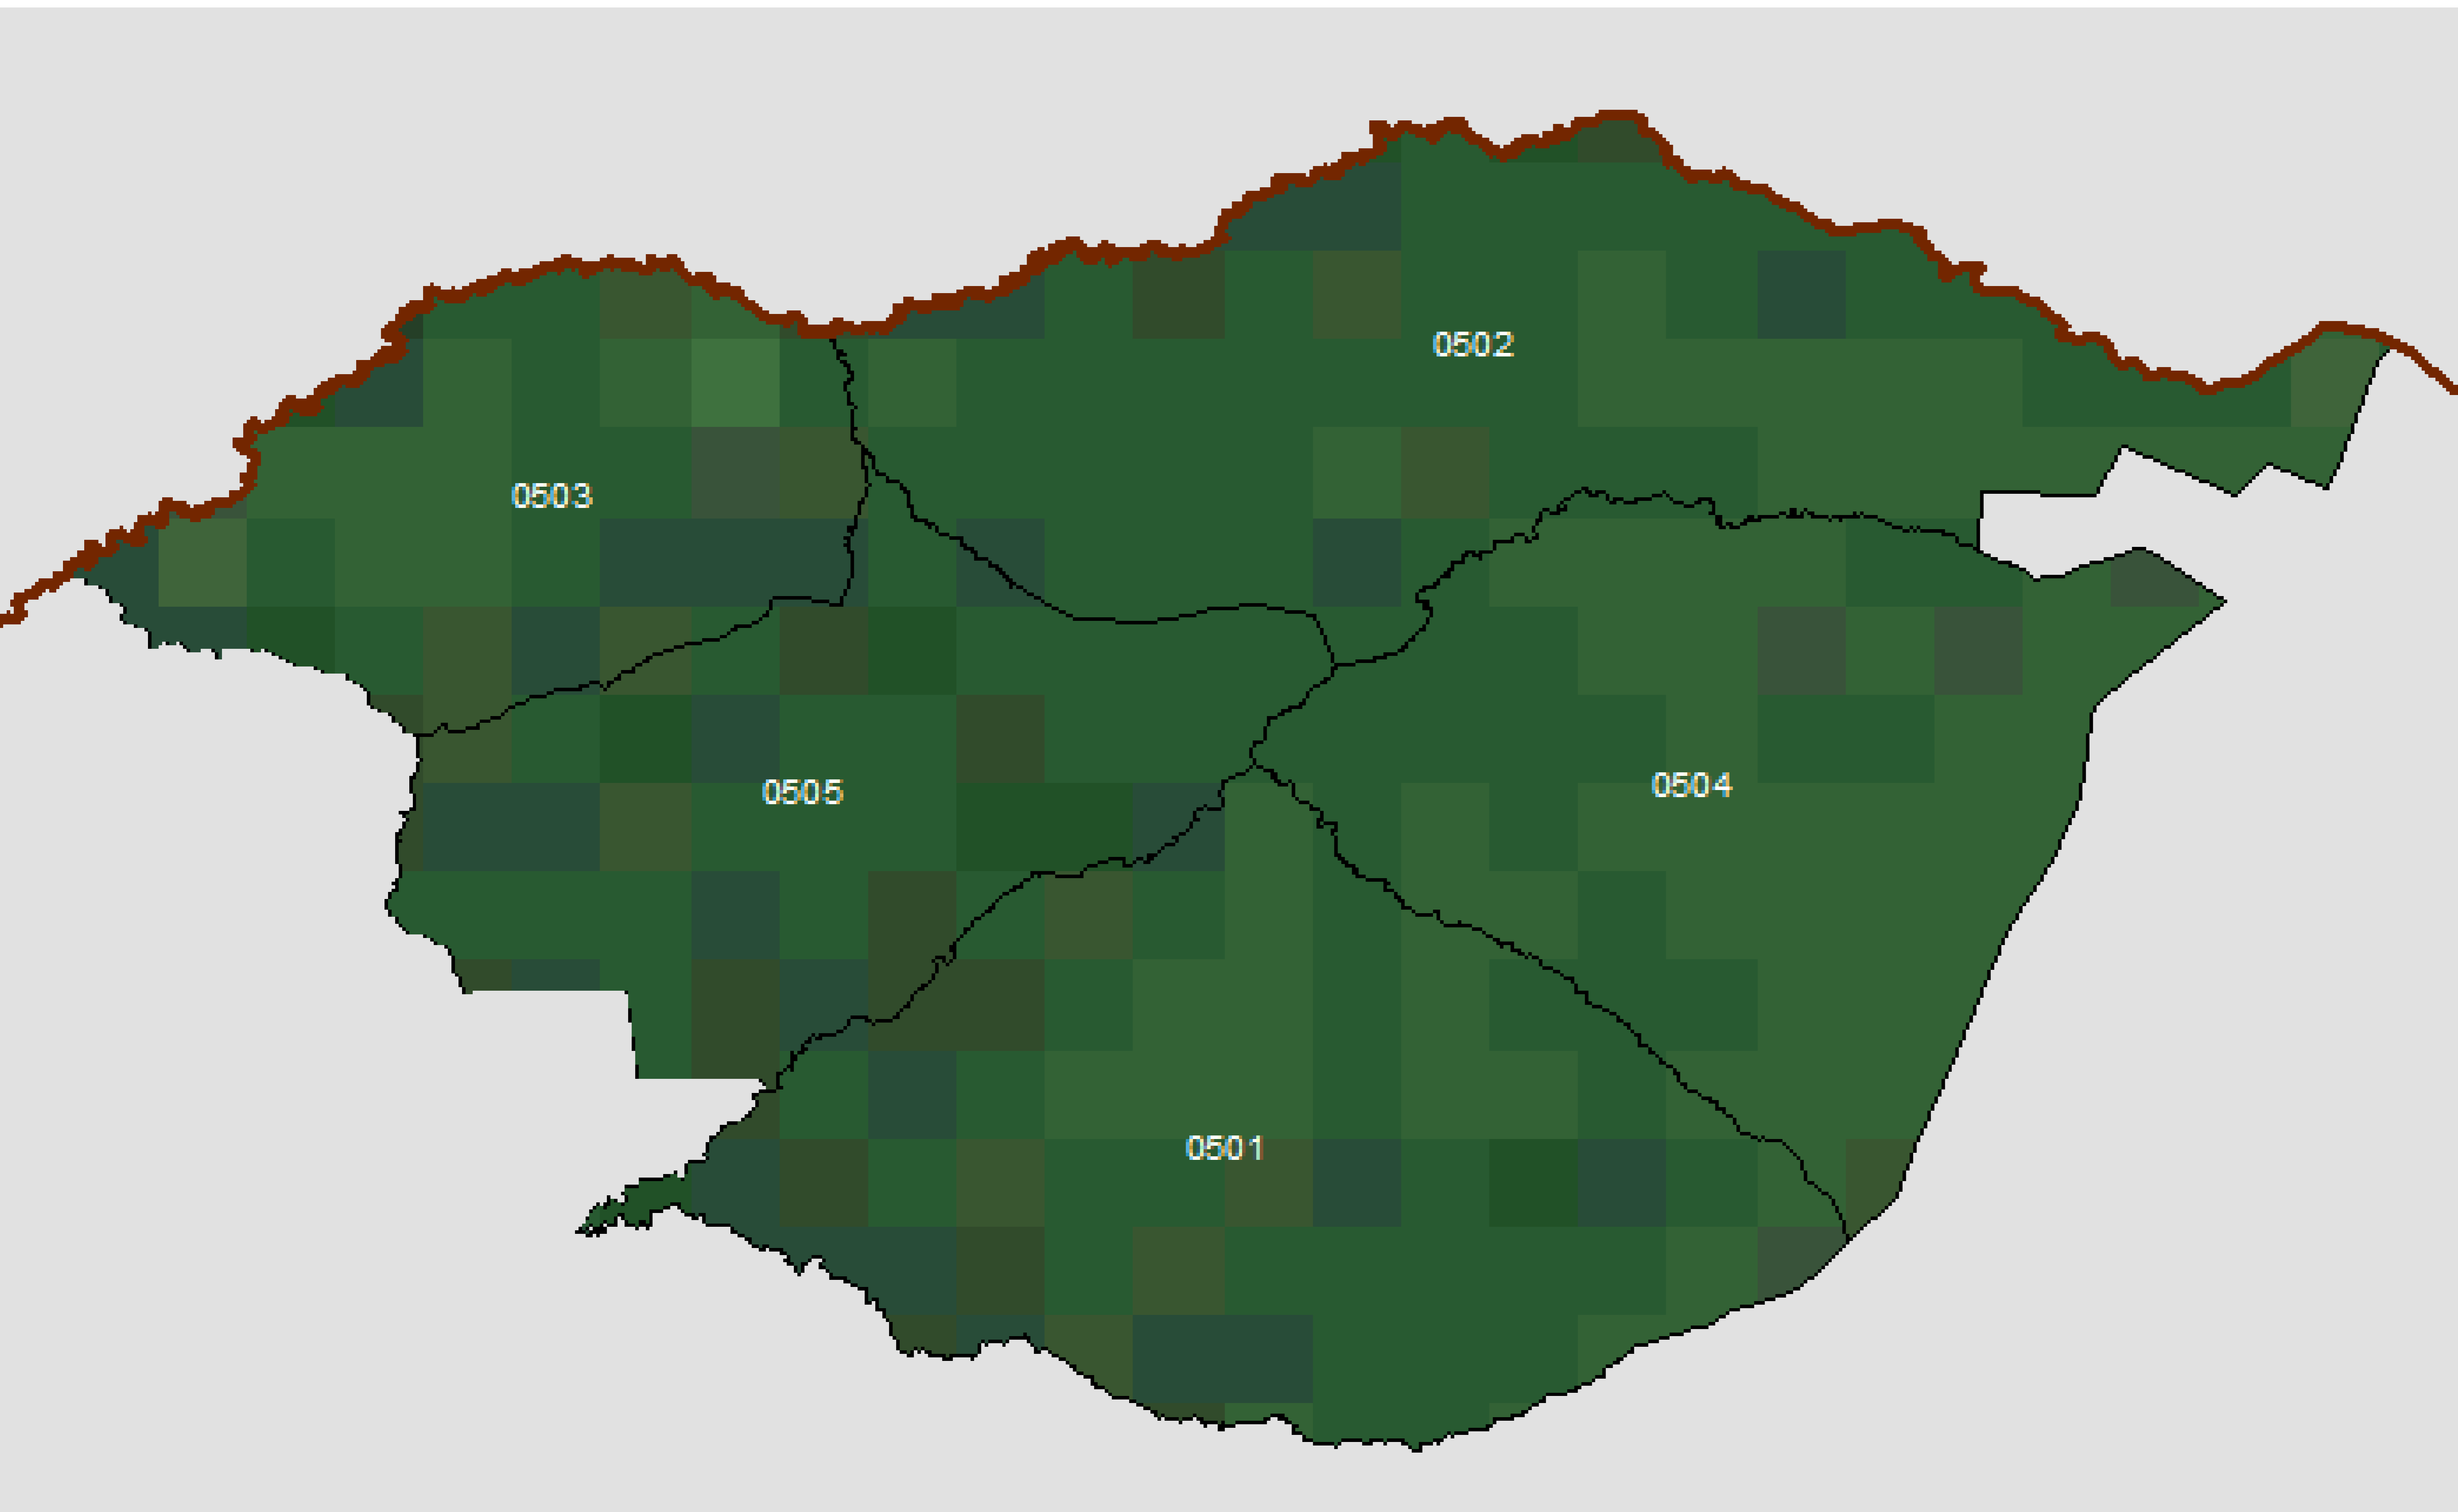

FELICIANO – ENTRE RÍOS

DISTRITO	NOMBRE
0501	Atencio
0502	Basualdo
0503	Chañar
0504	Feliciano
0505	Manantiales