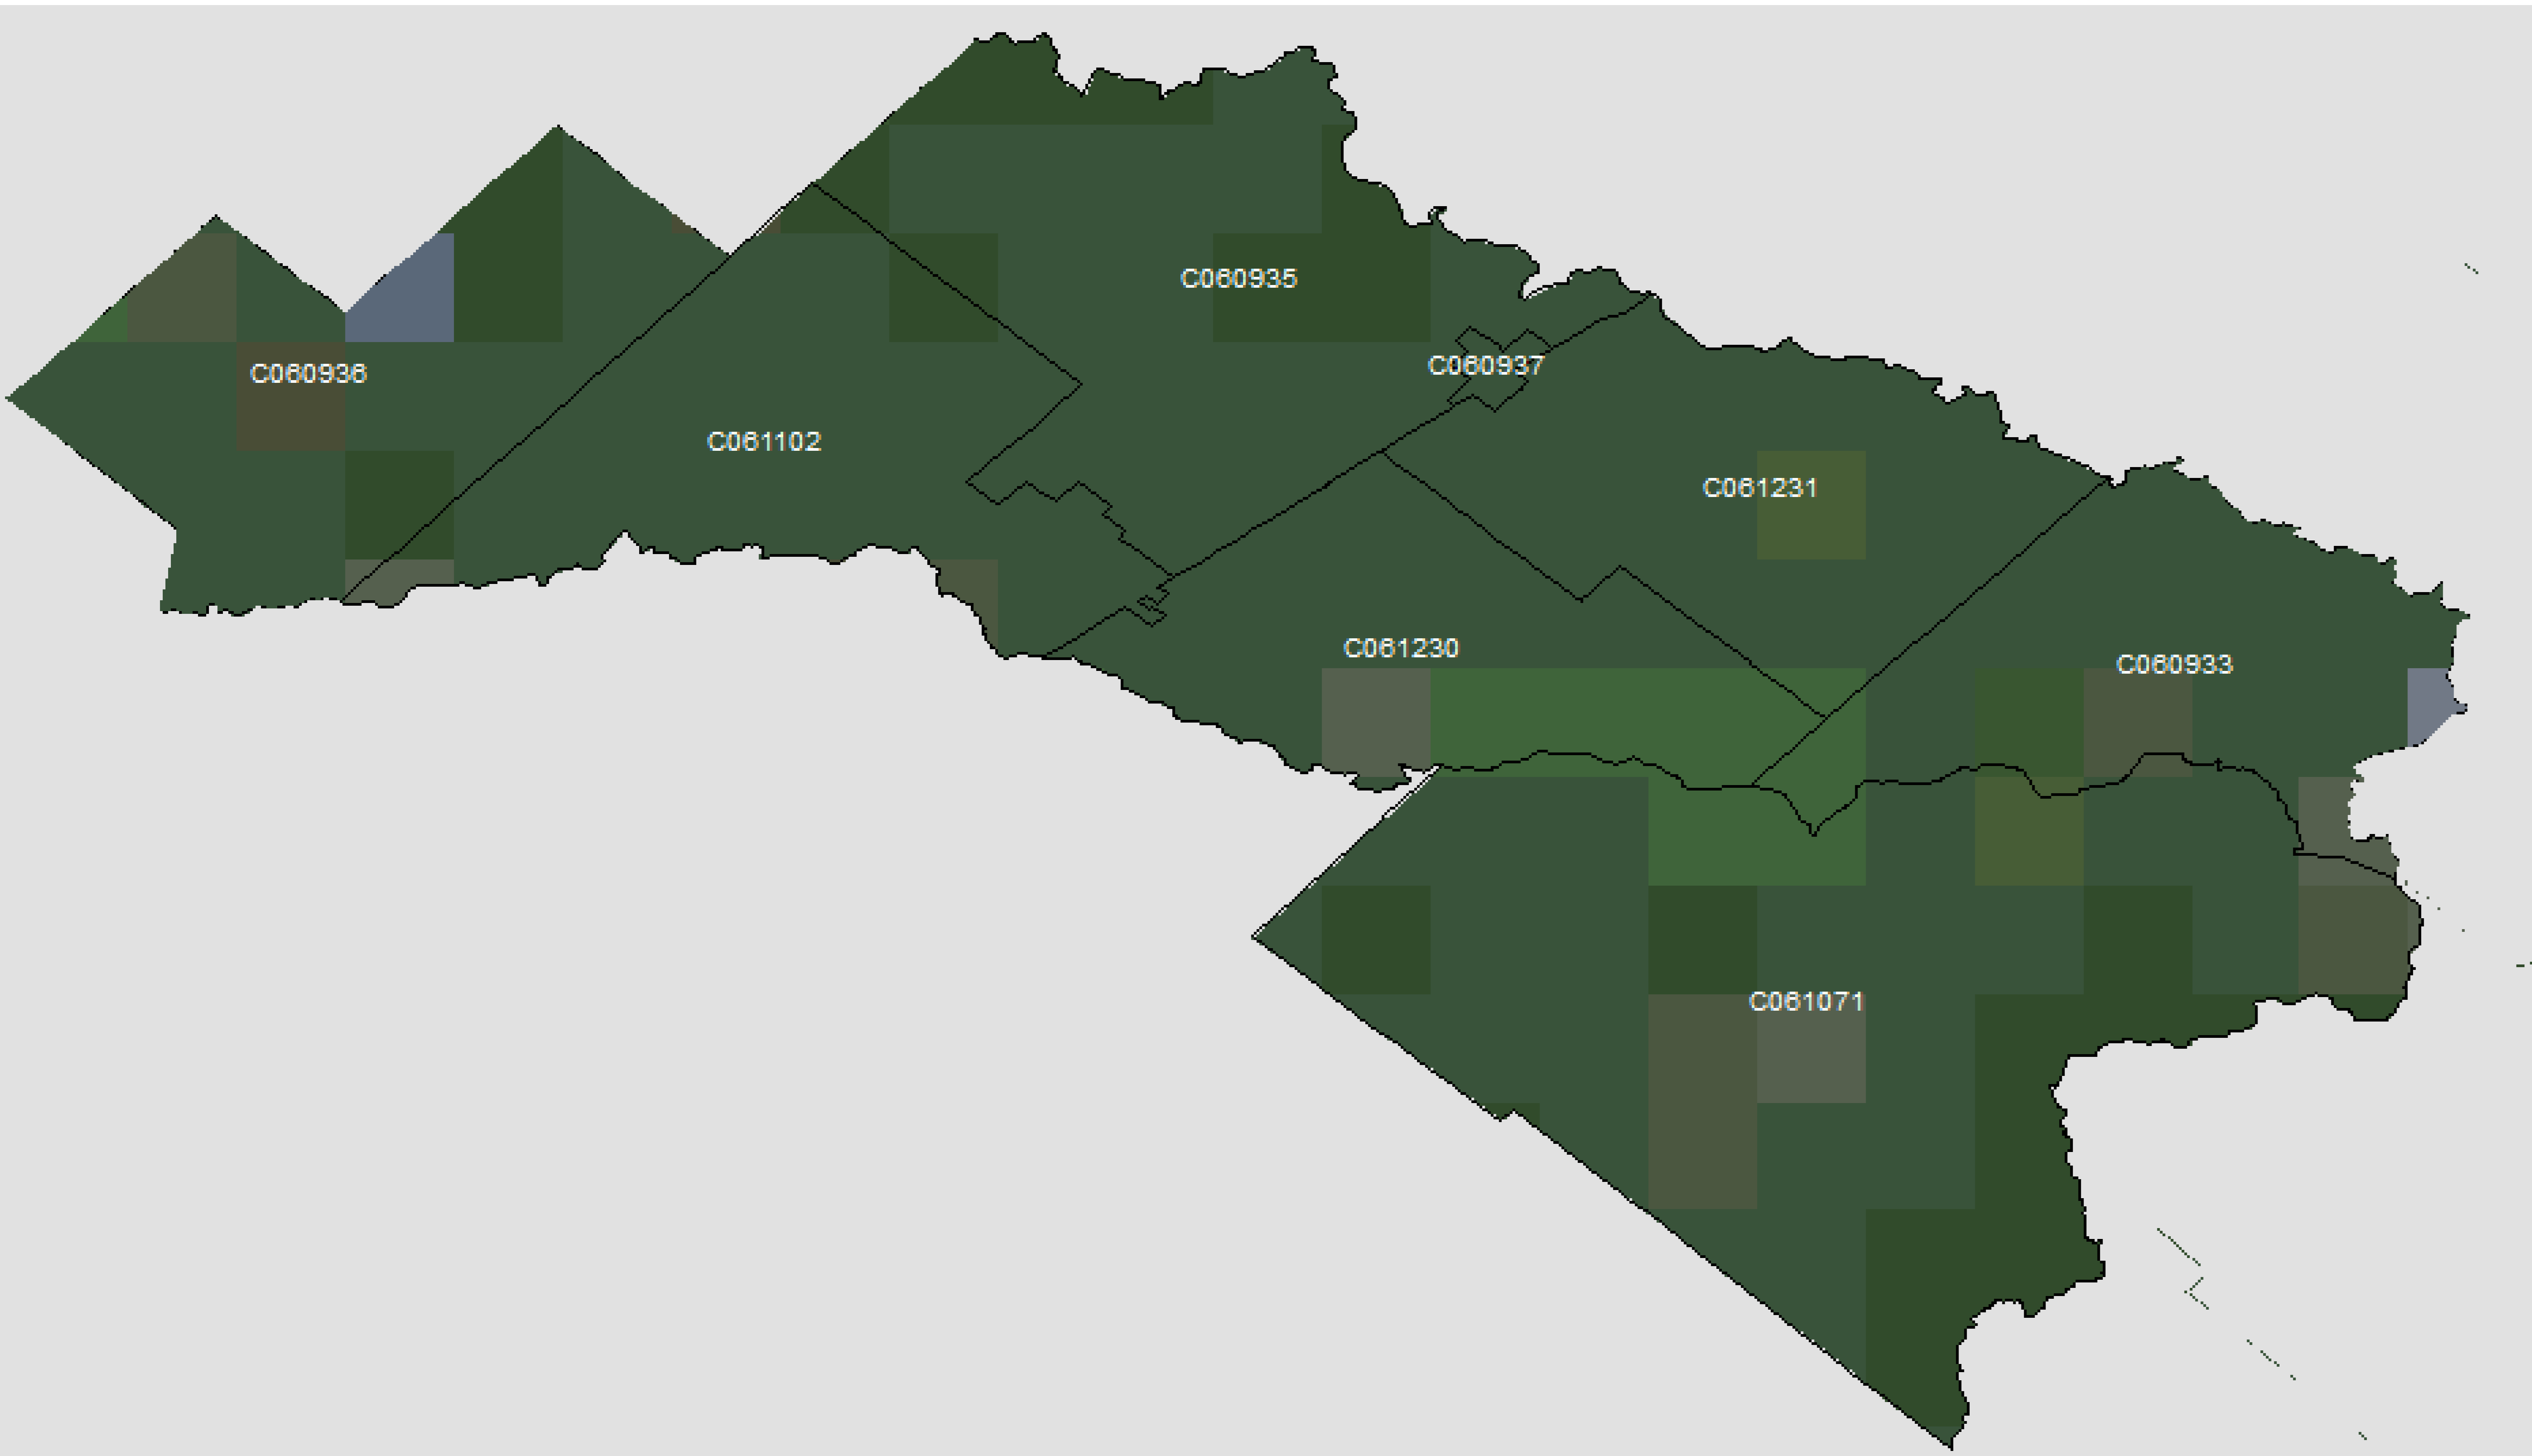

ROQUE PÉREZ – BUENOS AIRES

DISTRITO	NOMBRE
C060933	VII
C060935	II
C060936	IV
C060937	I
C061071	VIII
C061102	III
C061230	V
C061231	VI

SAAVEDRA – BUENOS AIRES

DISTRITO	NOMBRE
C060932	XII
C060934	III
C060959	II
C060960	XI
C060961	IV
C060962	V
C060963	I
C061139	VII
C061140	VIII
C061214	VI
C061215	IX
C061216	X