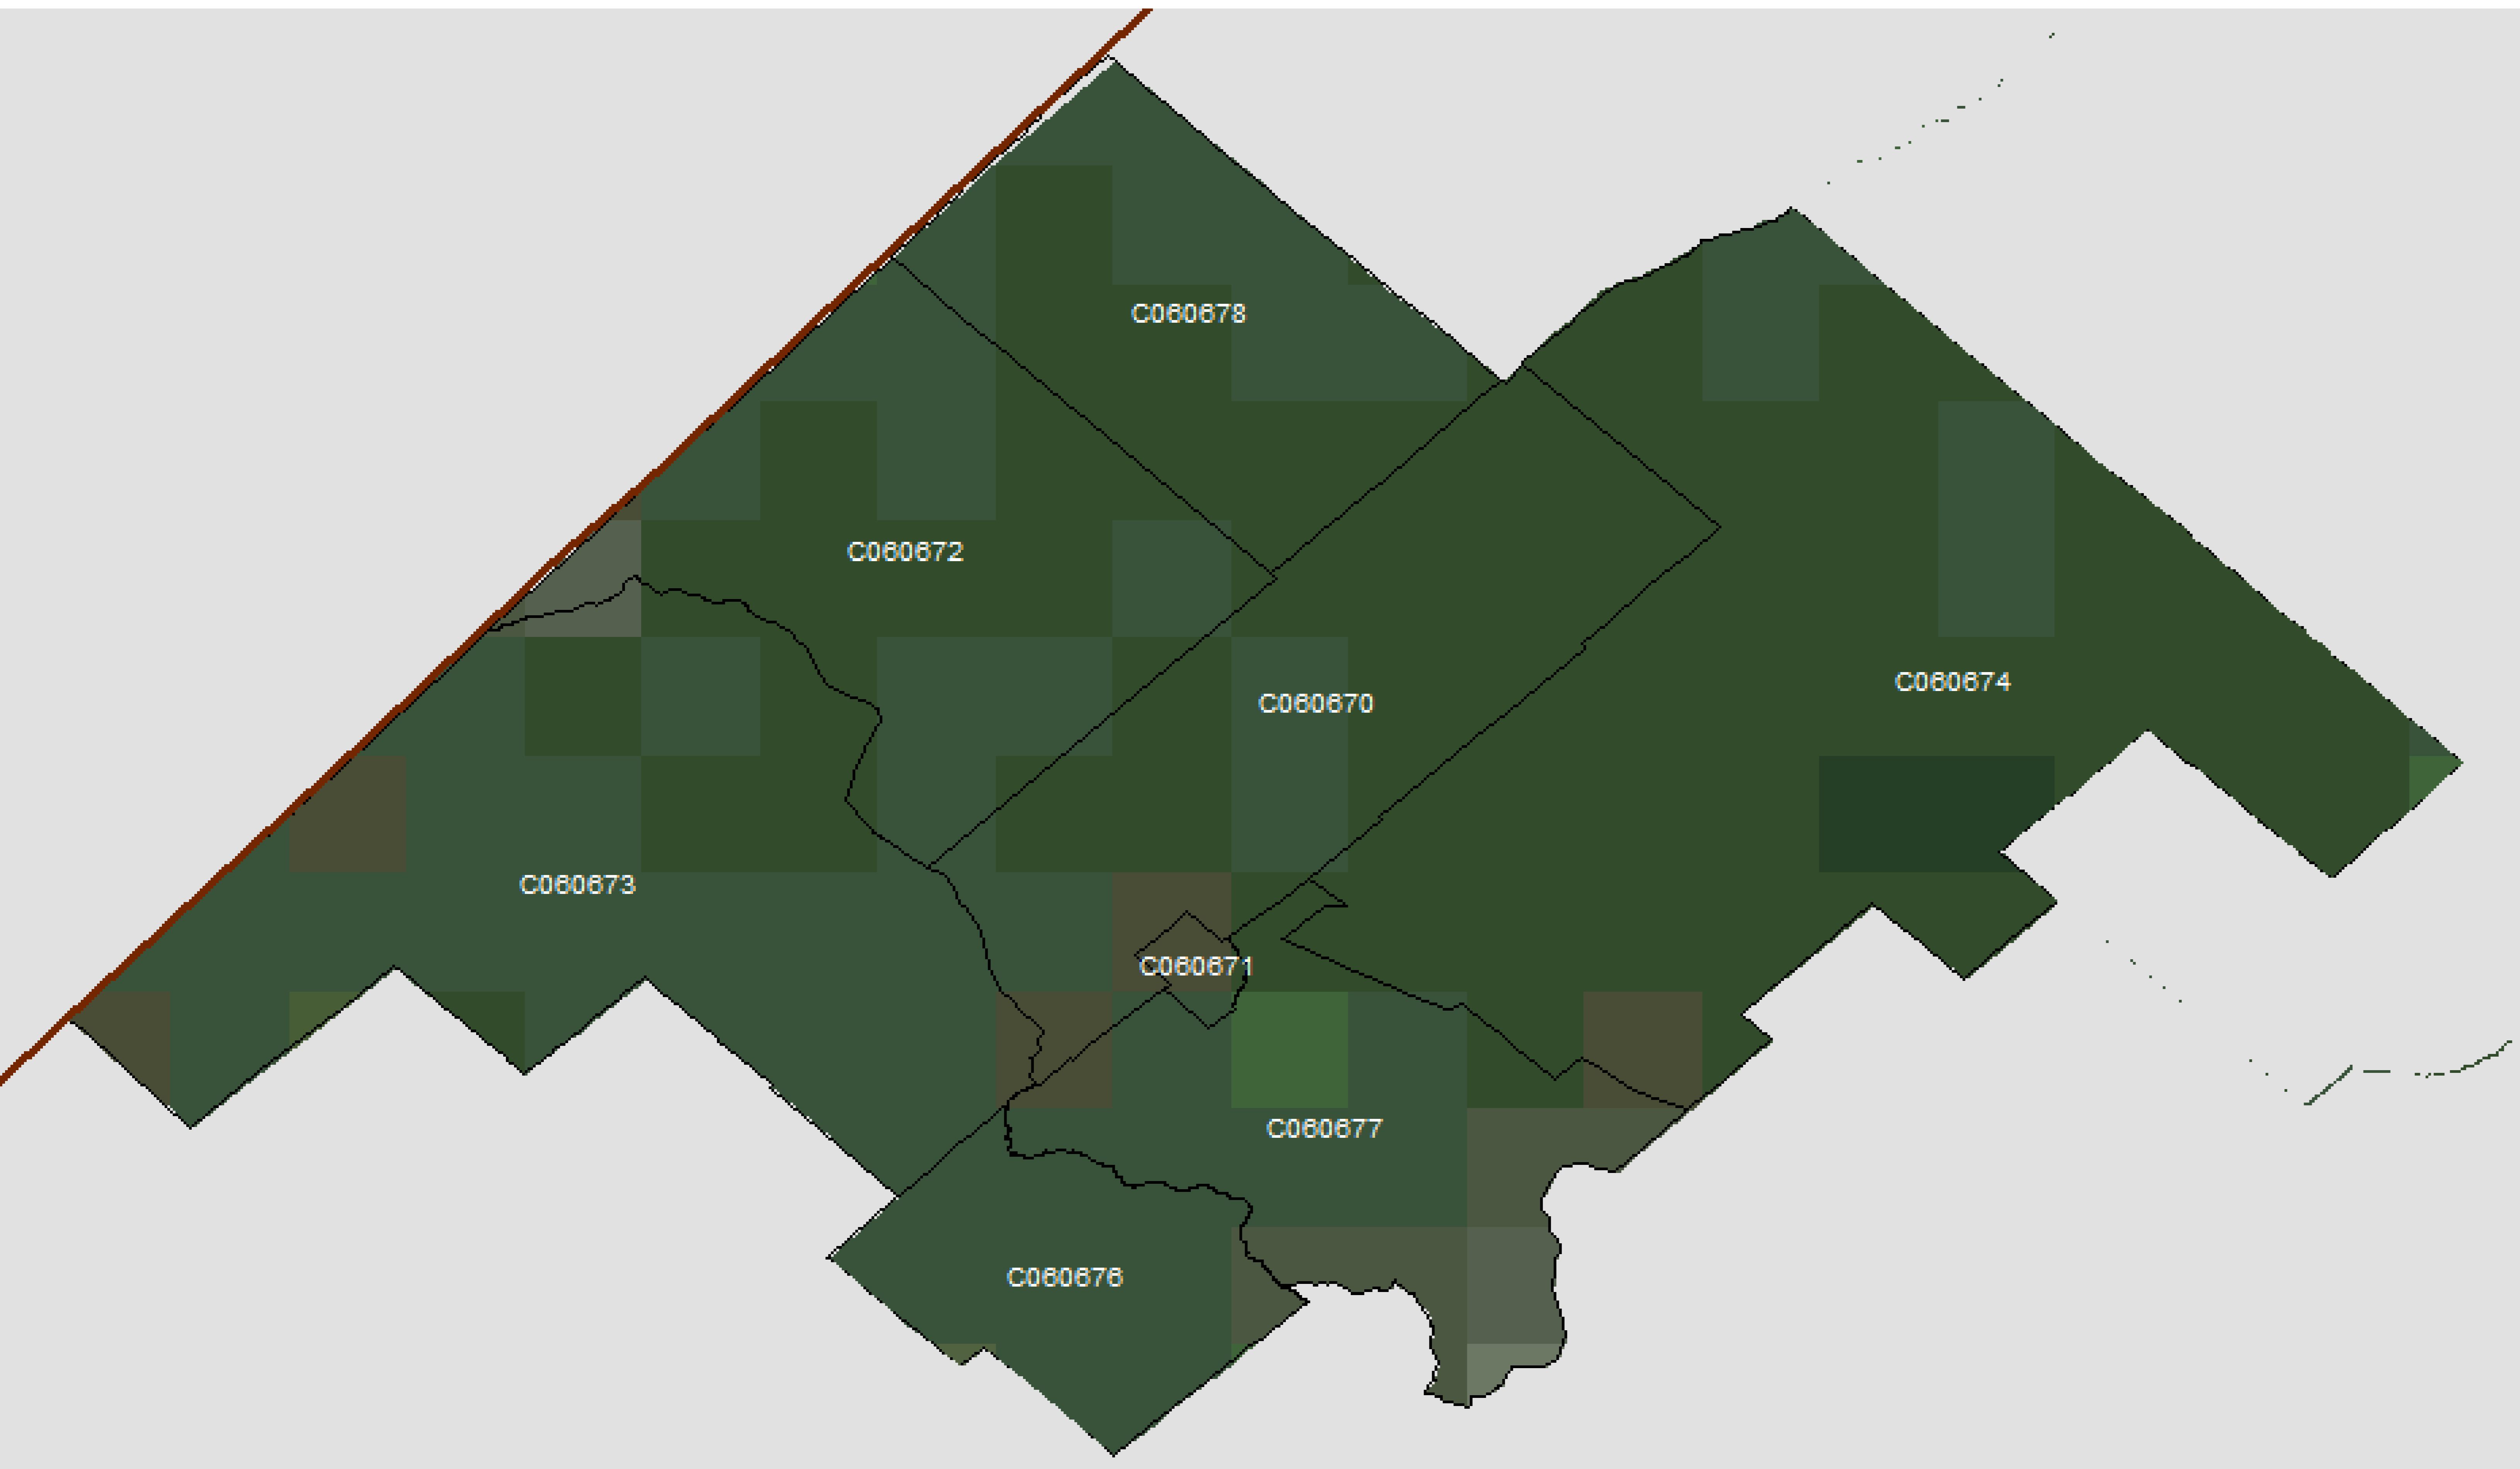

GENERAL ARENALES – BUENOS AIRES

DISTRITO	NOMBRE
C060670	III
C060671	I
C060672	VI
C060673	VII
C060674	IV
C060676	VIII
C060677	II
C060678	V