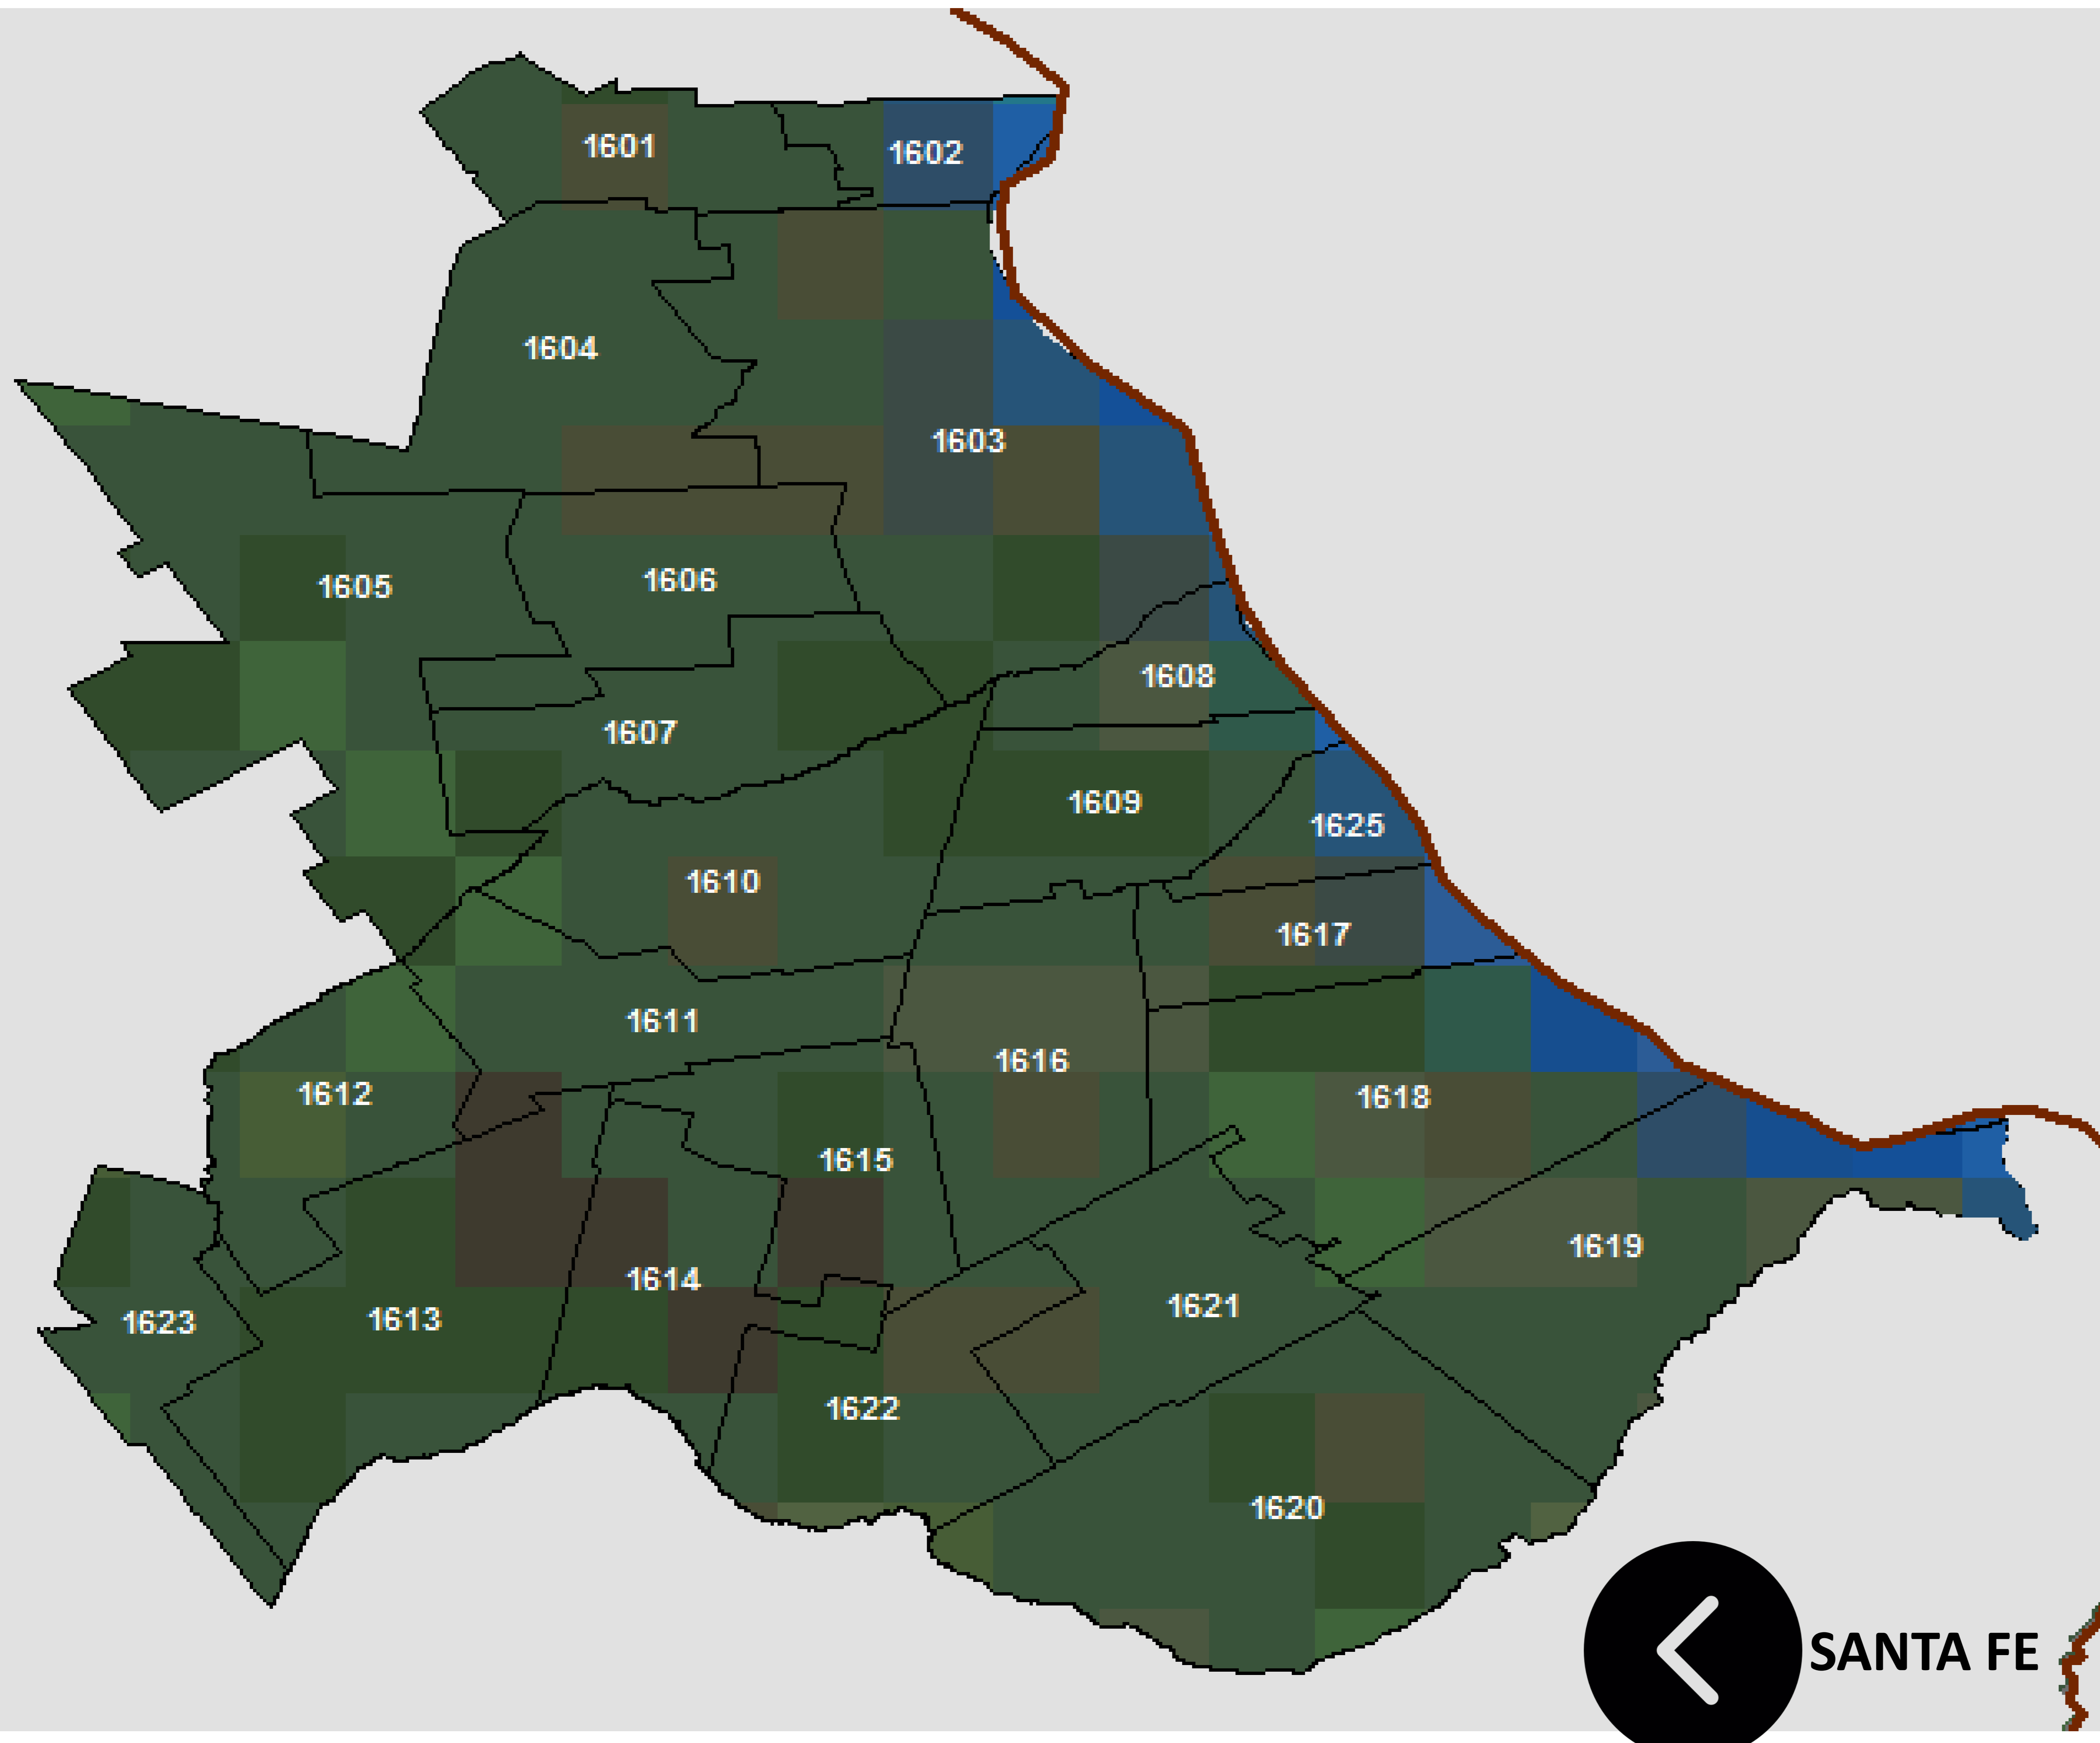

ROSARIO – SANTA FE

DISTRITO	NOMBRE
1601	Ibarlucea
1602	Granadero Baigorria
1603	Rosario
1604	Funes
1605	Zavalla
1606	Pérez
1607	Soldini
1608	Gobernador Galvez
1609	Alvear
1610	Piñero
1611	Álvarez
1612	Pueblo Muñoz
1613	Acebal
1614	Carmen del Sauce
1615	Coronel Dominguez
1616	Villa Amelia
1617	General Lagos
1618	Arroyo Seco
1619	Figuera
1620	Coronel Bogado
1621	Albarellos
1622	Pueblo Uranga
1623	Arminda
1625	Pueblo Esther